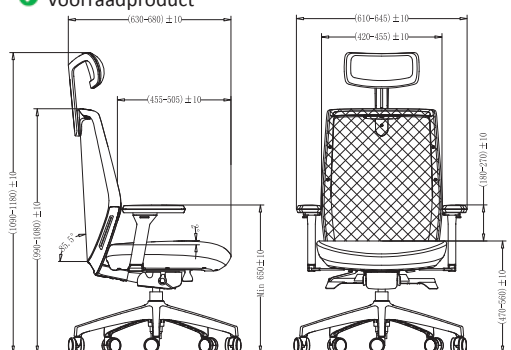

EXECUTIVE 4 - serie

FYC 237

F.Y.C.[®]
FURNITURE

FYC 237 EXECUTIVE - 4

- » 4D Armleggers draaibaar, in hoogte, diepte en breedte verstelbaar
- » Armleggers voorzien van zachte PU top
- » Zitting uitgevoerd in luxe leder
- » Comfort rug uitgevoerd in mesch
- » Donati synchronmechaniek te vergrendelen in 3 standen
- » Neiginrichting, met automatische gewichtinstelling
- » Zitdiepte verstelbaar
- » In hoogte verstelbaar doormiddel van gaslift
- » 60mm PHD wielen voor vloerbedekking en harde vloeren
- » Voetkruis In chroom

✓ Voorraadproduct

Franco levering ongemonteerd in doos
Levering uit voorraad
Stoelen inclusief montage op aanvraag

(hxbxd)
81,5x32,5x66 cm

KG 18,2 kg 21,7 kg

EUROPESE
NORM
EN-1335

OPTIES

Lederen hoofdsteun

Groene stof hoofdsteun