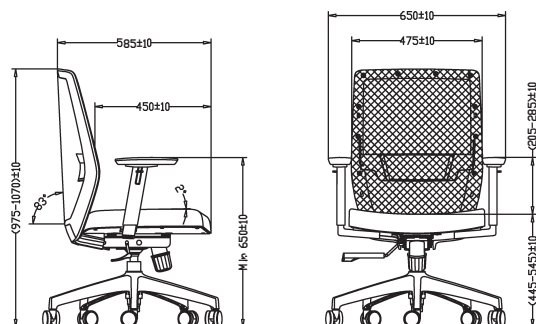

✔ Voorraadproduct

Franco levering ongemonteerd in doos  
Levering uit voorraad  
Stoelen inclusief montage op aanvraag

(hxbxd)  
70,5x27,5x62,5 cm  
KG 13,7 kg 16,2 kg