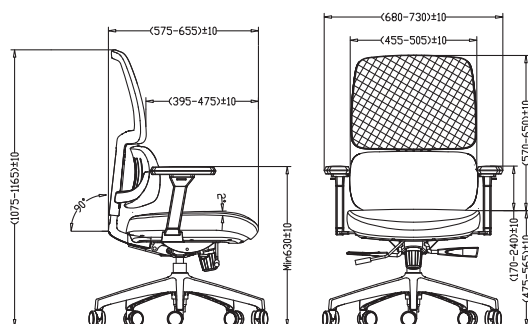

ERGO 4 - serie

FYC 239

F.Y.C.[®]
FURNITURE

FYC 239 - ERGO 4

- » 4D armleggers draaibaar, in hoogte, diepte en breedte verstelbaar
- » Armleggers voorzien van zachte PU top
- » Zitting uitgevoerd in luxe foam, gestoffeerd
- » Comfort rug gestoffeerd & mesh, verstelbaar in hoogte
- » Synchroomtechniek te vergrendelen in 3 standen
- » Gewichtsafhankelijk tegendruk instelling
- » Zitdiepte verstelbaar
- » In hoogte verstelbaar doormiddel van gaslift
- » 60mm PHD wielen voor vloerbedekking en harde vloeren

✓ Voorraadproduct

EUROPESE
NORM
EN-1335

Franco levering ongemonteerd in doos
Levering uit voorraad
Stoelen inclusief montage op aanvraag

(hxbxd)
83,5x36,5x66 cm
KG 20,8 kg 24,3 kg

OPTIES

Chrome voetkruis