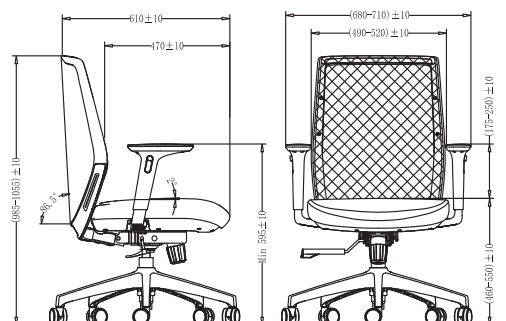

FYC 237 - ECO 1

- » 4D Armleggers draaibaar, in hoogte, diepte en breedte verstelbaar
- » Armleggers voorzien van zachte PU top
- » Zitting uitgevoerd in luxe foam, gestoffeerd
- » Comfort rug uitgevoerd in mesch
- » Synchroonmechaniek te vergrendelen in 3 standen
- » Gewichtsafhankelijke tegendruk instelling
- » Zitdiepte verstelbaar
- » In hoogte verstelbaar doormiddel van gaslift
- » 60mm PHD wielen voor vloerbedekking en harde vloeren

✔ Voorraadproduct

Franco levering ongemonteerd in doos
Levering uit voorraad
Stoelen inclusief montage op aanvraag

(hxbxd)
81,5x32,5x66 cm
15,0 kg 18,3 kg

EUROPESE
NORM
EN-1335

OPTIES

Zwarte stof hoofdsteun