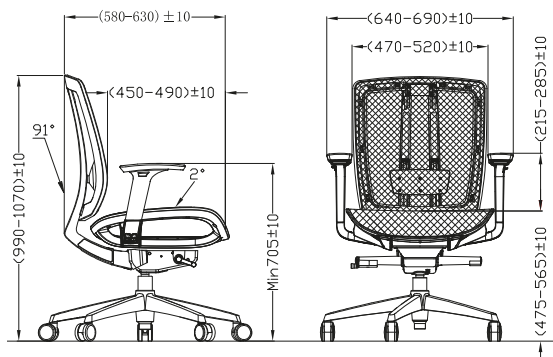

**FYC 216D - SYNCHRO 4**

- » 4D armleggers draaibaar, in hoogte, diepte en breedte verstelbaar
- » Armleggers voorzien van zachte PU top
- » Zeer comfortabele zitting uitgevoerd in mesh
- » Comfort rug uitgevoerd in mesh
- » Synchroonmechaniek te vergrendelen in 4 standen
- » Lendensteun in hoogte instelbaar
- » Gewichtsafhankelijke tegendruk instelling
- » Donati mechaniek met zitdiepte verstelling
- » In hoogte verstelbaar doormiddel van gaslift
- » 60mm PHD wielen voor vloerbedekking en harde vloeren

✓ Voorraadproduct

EUROPESE  
 NORM  
**EN-1335**

Franco levering ongemonteerd in doos  
 Levering uit voorraad  
 Stoelen inclusief montage op aanvraag

(hxbxd)  
**79x32,5x66 cm**

**KG** 19,2 kg 21,7 kg

**OPTIES**