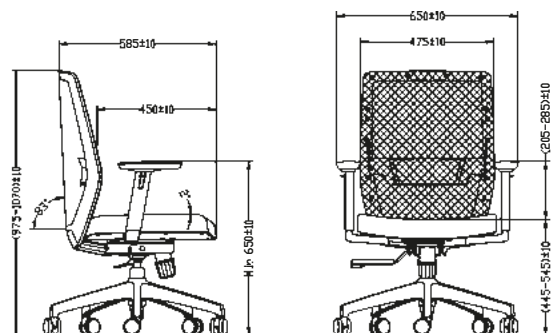

FYC[®]
FURNITURE

FYC 251 - ECO 2

- » 2D armleggers in hoogte en diepte verstelbaar
- » Zitting uitgevoerd in luxe foam, gestoffeerd
- » Comfort rug uitgevoerd in mesh
- » In hoogte verstelbare lende steun
- » Synchroon mechaniek
- » Gewichtsafhankelijke tegendruk instelling
- » Rug anti-panic te vergrendelen
- » In hoogte verstelbaar doormiddel van gaslift
- » Harde wielen

✓ Voorraadproduct

Franco levering ongemonteerd in doos
Levering uit voorraad
Stoelen inclusief montage op aanvraag

(hxbxd)
70,5x27,5x62,5 cm
13,7 kg 16,2 kg

OPTIES

Hoofdsteun