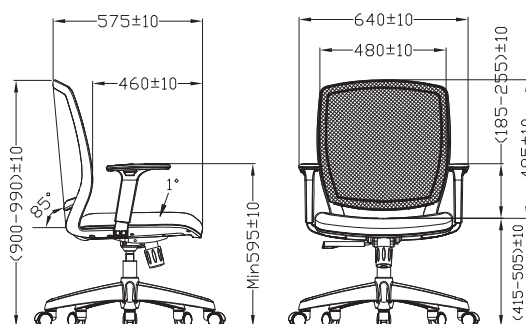

BSC - serie

FYC 220D

F.Y.C.[®]
FURNITURE

FYC 220D - BSC 1

- » Armleggers in hoogte verstelbaar
- » Zitting uitgevoerd in luxe foam, gestoffeerd
- » Comfort rug uitgevoerd in mesh
- » Gewichtsafhankelijke tegendruk instelling
- » Kantelmechaniek te vergrendelen in drie standen
- » In hoogte verstelbaar doormiddel van gaslift
- » PHD wielen voor vloerbedekking en harde vloeren

✔ Voorraadproduct

Franco levering ongemonteerd in doos

Levering uit voorraad

Stoelen inclusief montage op aanvraag

(hxbxd)
76,5x32,5x63 cm

KG 13,5 kg 16,1 kg

OPTIES

Hoofdsteun