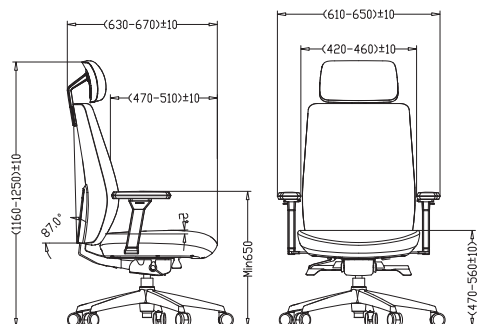

EXECUTIVE 4 - serie

FYC 318HCR

F.Y.C.[®]
FURNITURE

FYC 318HCR - SYNCHRO 4

- » 4D Armleggers draaibaar, in hoogte, diepte en breedte verstelbaar
- » Armleggers voorzien van zachte PU top
- » Zitting uitgevoerd in luxe foam, gestoffeerd
- » Comfort rug gestoffeerd, verstelbaar in hoogte
- » Donati synchronmechaniek te vergrendelen in 3 standen
- » Neiginrichting, met automatische gewichtinstelling
- » Zitdiepte verstelbaar
- » In hoogte verstelbaar doormiddel van gaslift
- » 60mm PHD wielen voor vloerbedekking en harde vloeren
- » Voetkruis in chroom
- » Inclusief hoofdsteun

✔ Voorraadproduct

Franco levering ongemonteerd in doos
Levering uit voorraad
Stoelen inclusief montage op aanvraag

(hxbxd)
82x38,5x66 cm
23,6 kg 27,1 kg

EUROPESE
NORM
EN-1335

OPTIES

Chrome voetkruis