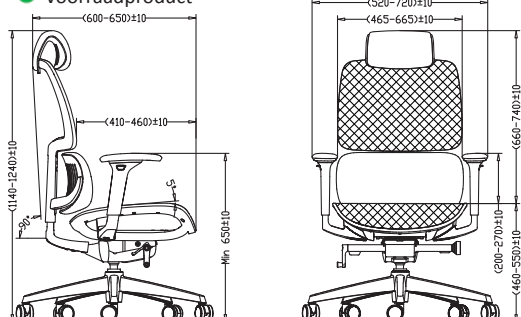

SYNCHRO 4 - serie

FYC 239

**F.Y.C.**<sup>®</sup>  
FURNITURE

### FYC 239 - SYNCHRO 4

- » 4D armleggers draaibaar, in hoogte, diepte en breedte verstelbaar
- » Armleggers voorzien van zachte PU top
- » Zitting uitgevoerd in luxe foam, gestoffeerd
- » Comfort rug gestoffeerd & mesh, verstelbaar in hoogte
- » Donati synchroomtechniek te vergrendelen in 3 standen
- » Automatische tegendruk verstelling
- » Zitdiepte verstelbaar
- » In hoogte verstelbaar doormiddel van gaslift
- » 60mm PHD wielen voor vloerbedekking en harde vloeren
- » Chrome afwerking van rug en voetkruis

✓ Voorraadproduct

Franco levering ongemonteerd in doos  
Levering uit voorraad  
Stoelen inclusief montage op aanvraag

(hxbxd)  
89x36,5x66 cm

KG 22 kg 25,3 kg

EUROPESE  
NORM  
EN-1335