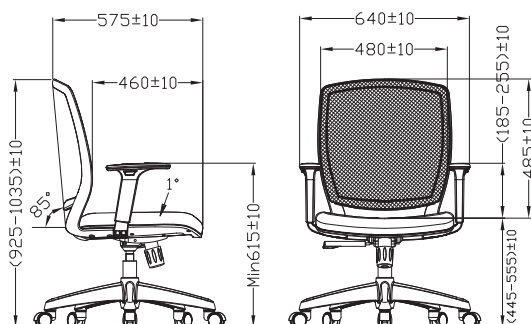

ECO - serie

FYC 220

F.Y.C.[®]
FURNITURE

FYC 220 - ECO 1

- » Armleggers in hoogte verstelbaar
- » Zitting uitgevoerd in luxe foam, gestoffeerd
- » Comfort rug uitgevoerd in mesh
- » Gewichtsafhankelijke tegendruk instelling
- » Rug anti-panic te vergrendelen
- » In hoogte verstelbaar doormiddel van gaslift
- » PHD wielen voor vloerbedekking en harde vloeren

✔ Voorraadproduct

Franco levering ongemonteerd in doos

Levering uit voorraad

Stoelen inclusief montage op aanvraag

(hxbxd)
67x30,5x63 cm

KG 11,8 kg 13,6 kg

OPTIES

Mesh hoofdsteun